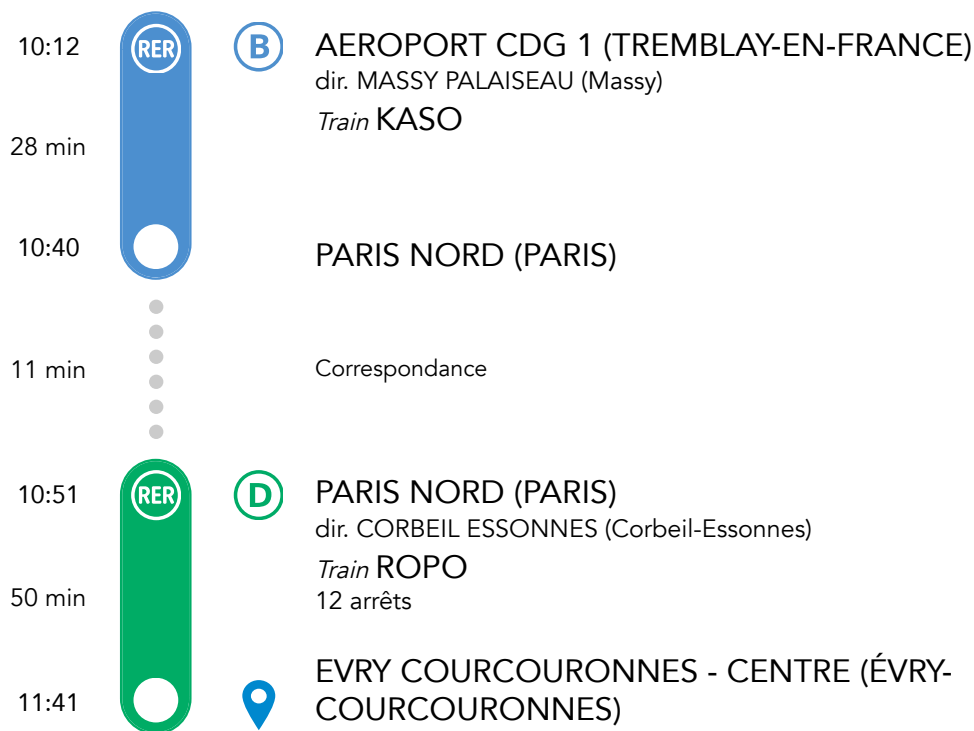

VOTRE FEUILLE DE ROUTE

Votre trajet de **Aéroport CDG 1 Terminal 3 - Roissypole (Tremblay-en-France) (Mauregard)**
à destination de **EVRY COURCOURONNES - Centre (Évry-Courcouronnes)**

Date : **30/07/2019**
Départ **10:12** - Arrivée **11:41**

1 h 29 min

Zones 1 - 5 | Tarif : 15,60 €

CO₂ émis sur ce trajet par personne :

En transports en commun : 338 gEC - En voiture : 10894 gEC.